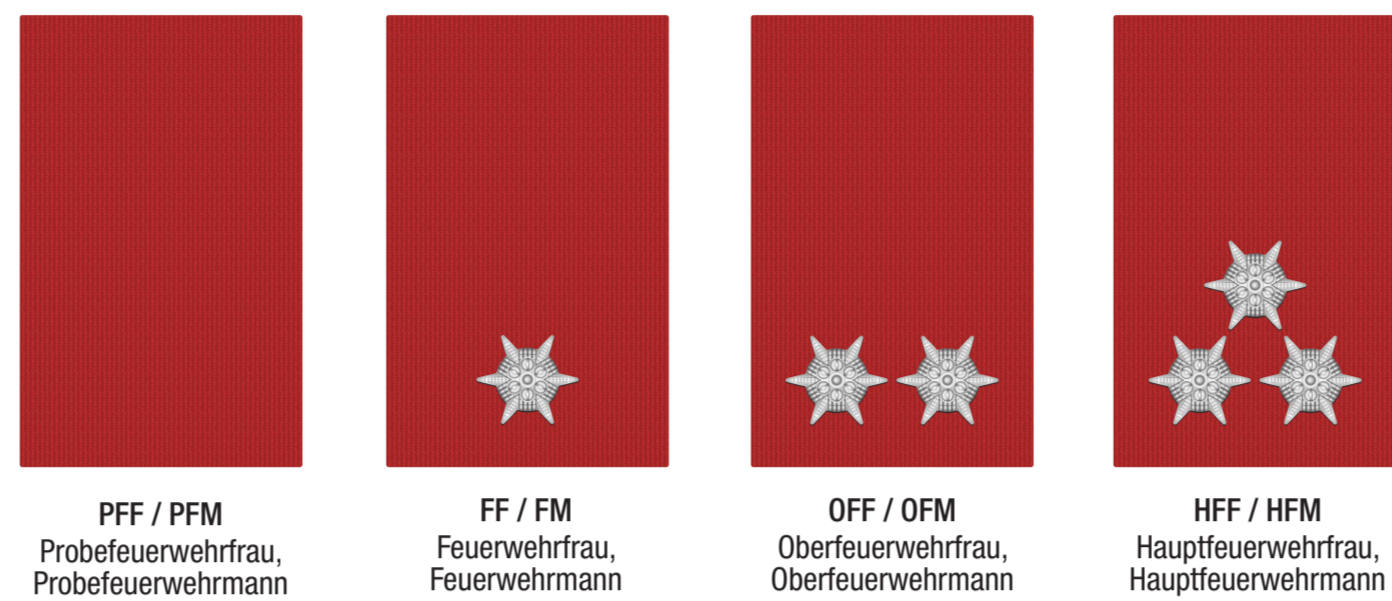

MANNSCHAFTSDIENSTGRADE

ZINNOBERROT